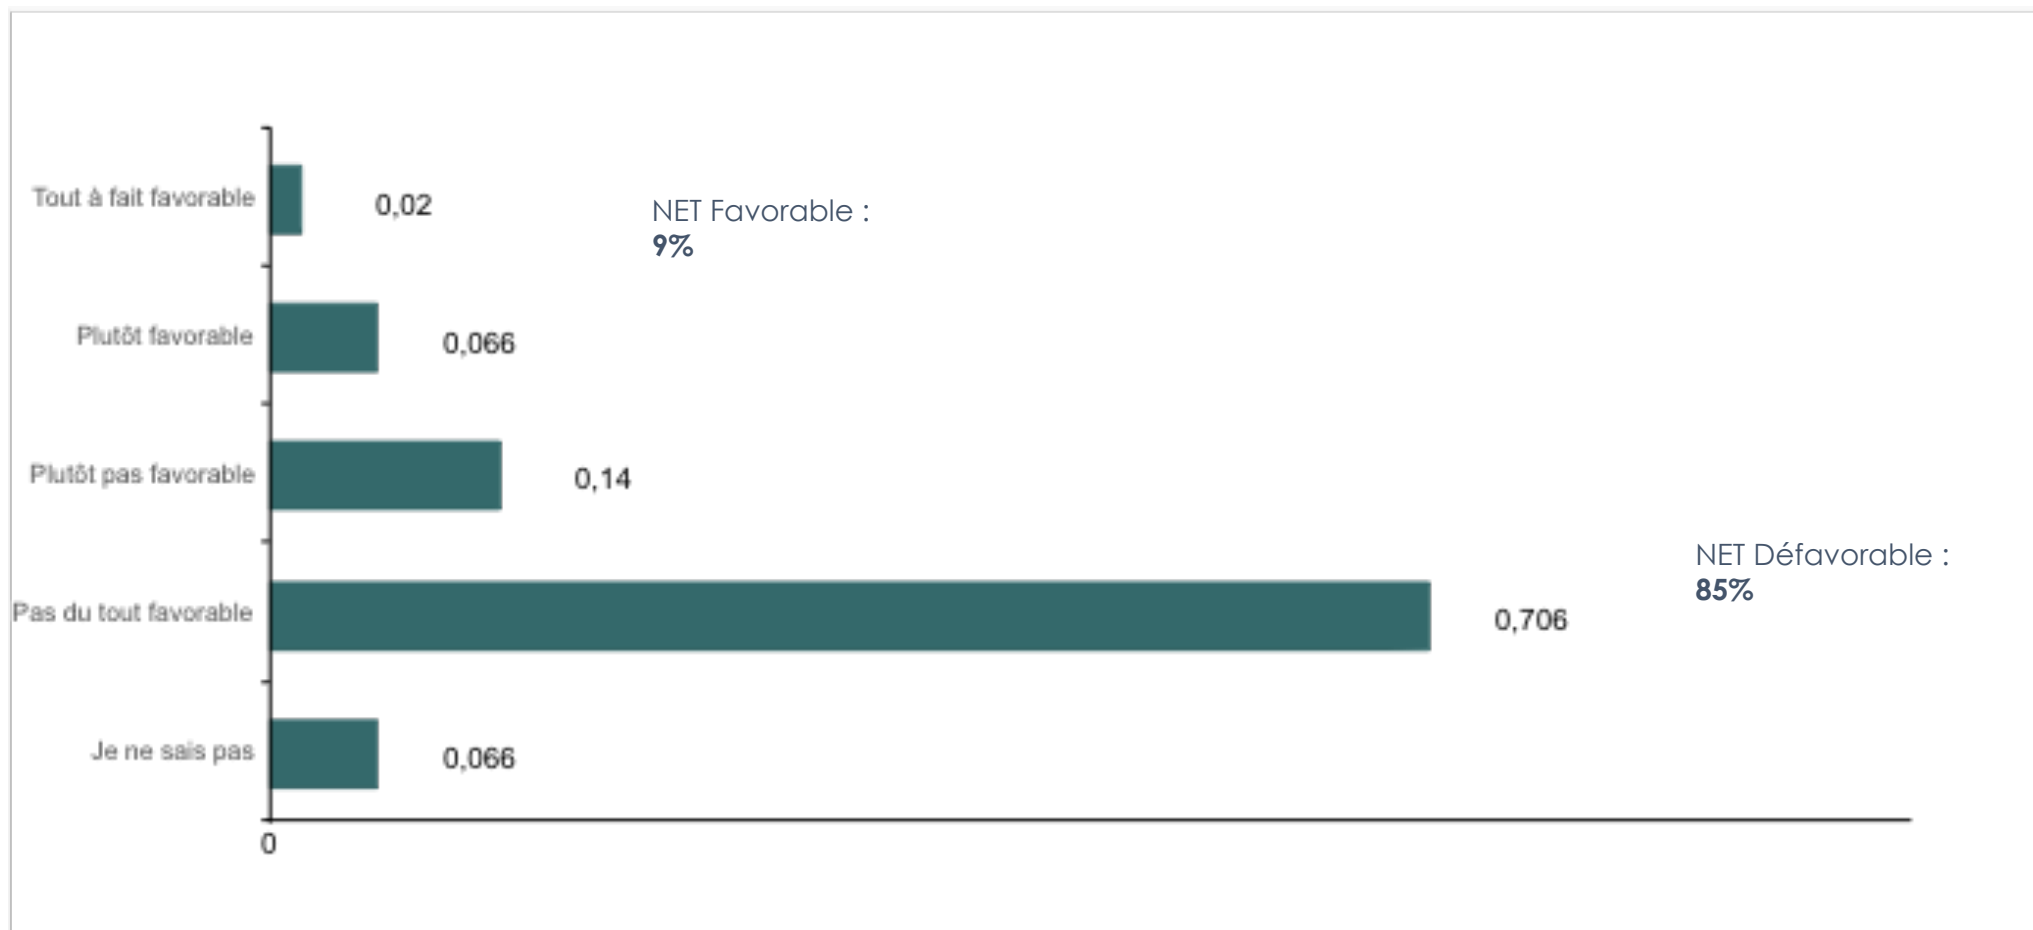

Même constat vis-à-vis des mutilations faites sur les porcs : 85% des Français ne sont pas favorables à ces pratiques d'élevage (dont 71% ne sont pas du tout favorables).

Dans la majorité des élevages, les éleveurs usent des pratiques suivantes sur les porcs : coupe des queues, meulage des dents, castration pour les mâles. Dans quelle mesure êtes-vous favorable ou défavorable à ces pratiques d'élevage ?

Veillez sélectionner une seule réponse.

Base brute : Français 18+ (1001)