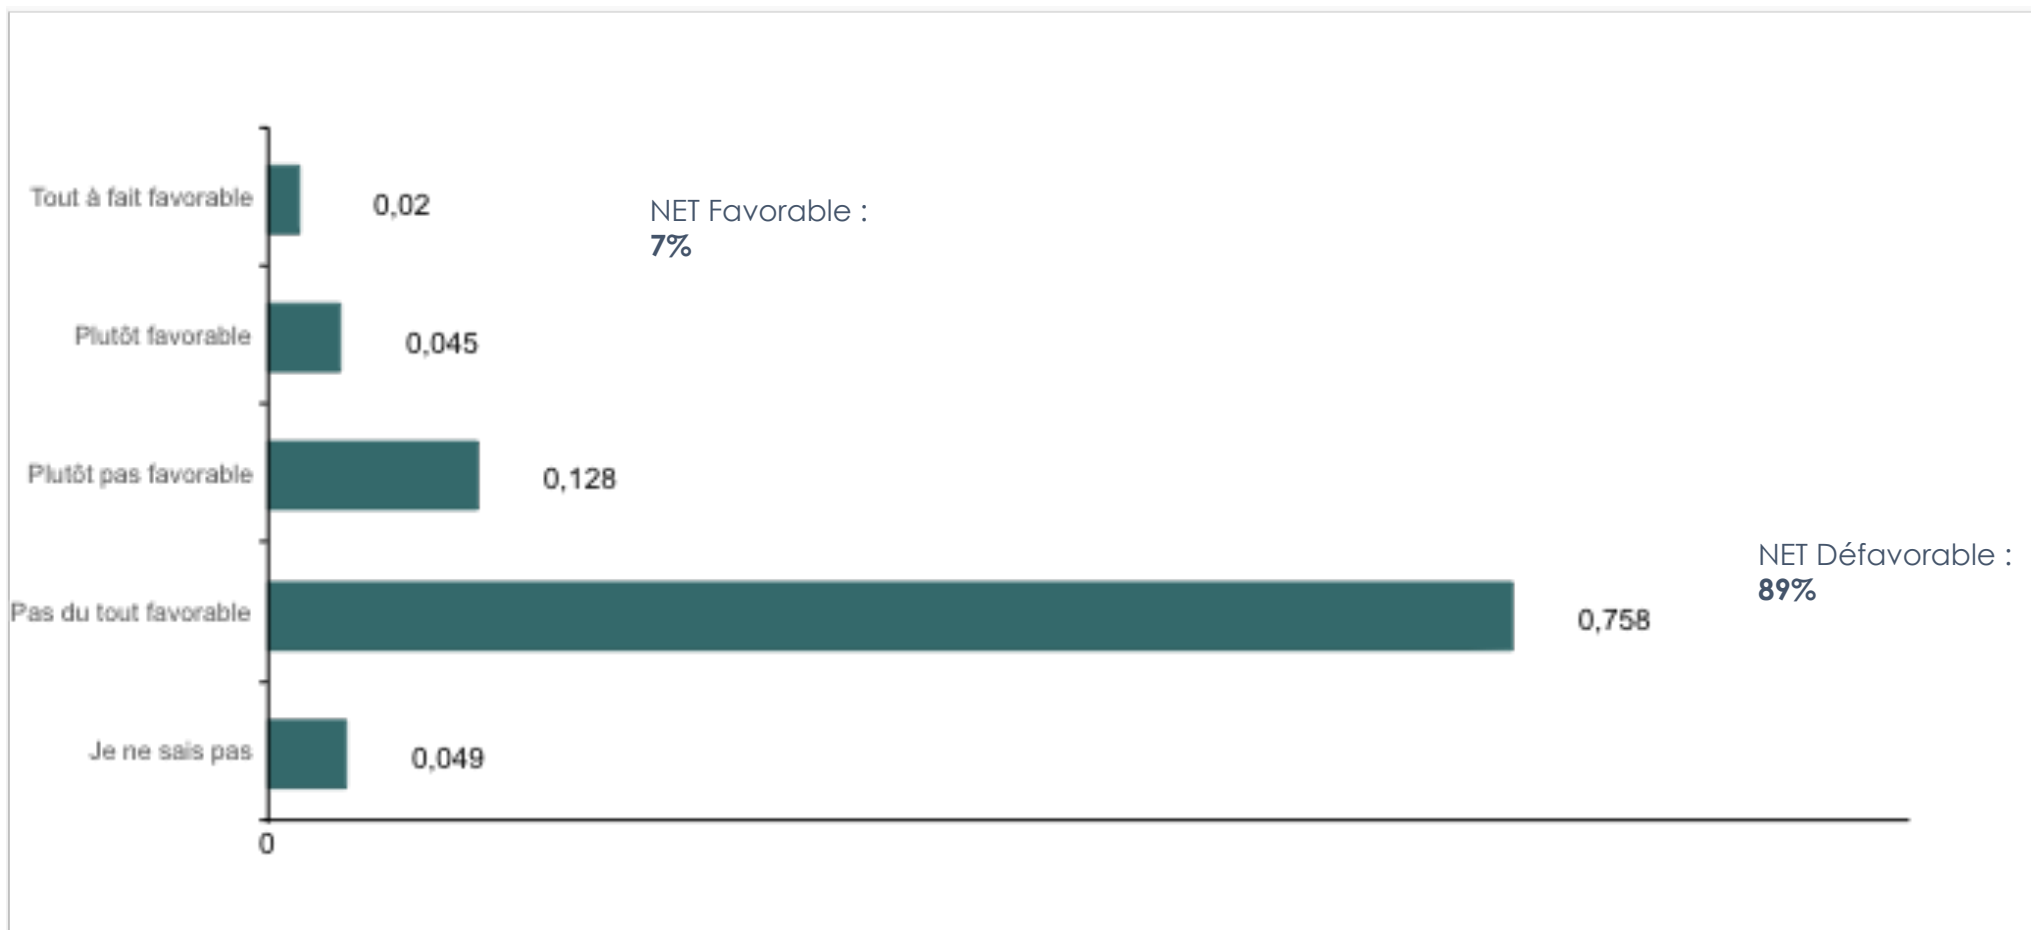

Enfin, 89% des Français sont défavorables à l'élevage des cochons sur un sol en béton, sans paille (76% ne sont pas du tout favorables à cette pratique d'élevage).

Dans la majorité des élevages de cochons, les animaux vivent sur un sol de béton, sans paille. Dans quelle mesure êtes-vous favorable ou défavorable à cette pratique d'élevage ?

Veillez sélectionner une seule réponse.

Base brute : Français 18+ (1001)