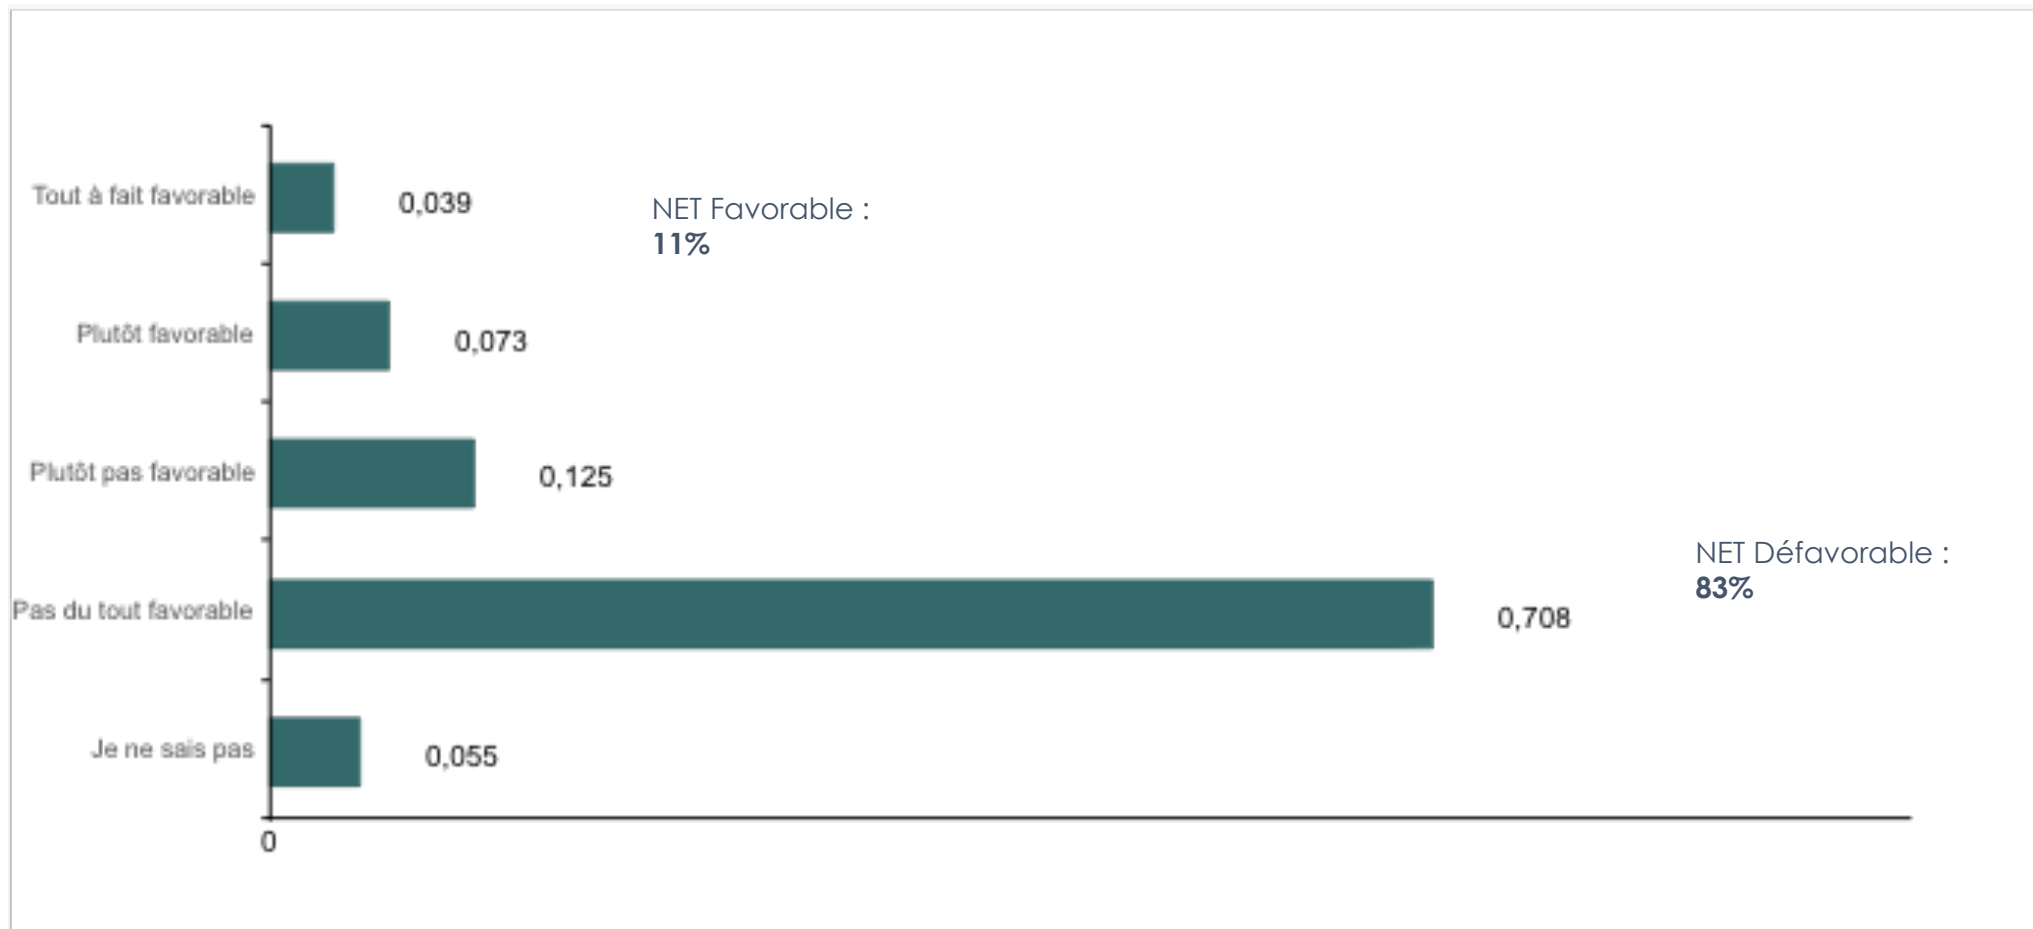

YouGov[®]
What the world thinks

L214 – Etude Elevage Porcin

Dates de terrain: 9/05/2017 - 10/05/2017

La grande majorité des Français (83%) se montrent défavorables à l'enfermement des truies dans des cages individuelles qui ne leur permettent pas de se retourner.

Nous allons à présent parler de l'élevage des porcs, et plus particulièrement des conditions d'élevage qui concernent aujourd'hui 95% des cochons élevés en France.

Dans la majorité des élevages, les truies sont enfermées une grande partie de leur vie dans des cages individuelles, qui ne leur permettent pas de se retourner. Dans quelle mesure êtes-vous favorable ou défavorable à cette pratique d'élevage ?

Veillez sélectionner une seule réponse.

Base brute : Français 18+ (1001)

Même constat vis-à-vis des mutilations faites sur les porcs : 85% des Français ne sont pas favorables à ces pratiques d'élevage (dont 71% ne sont pas du tout favorables).