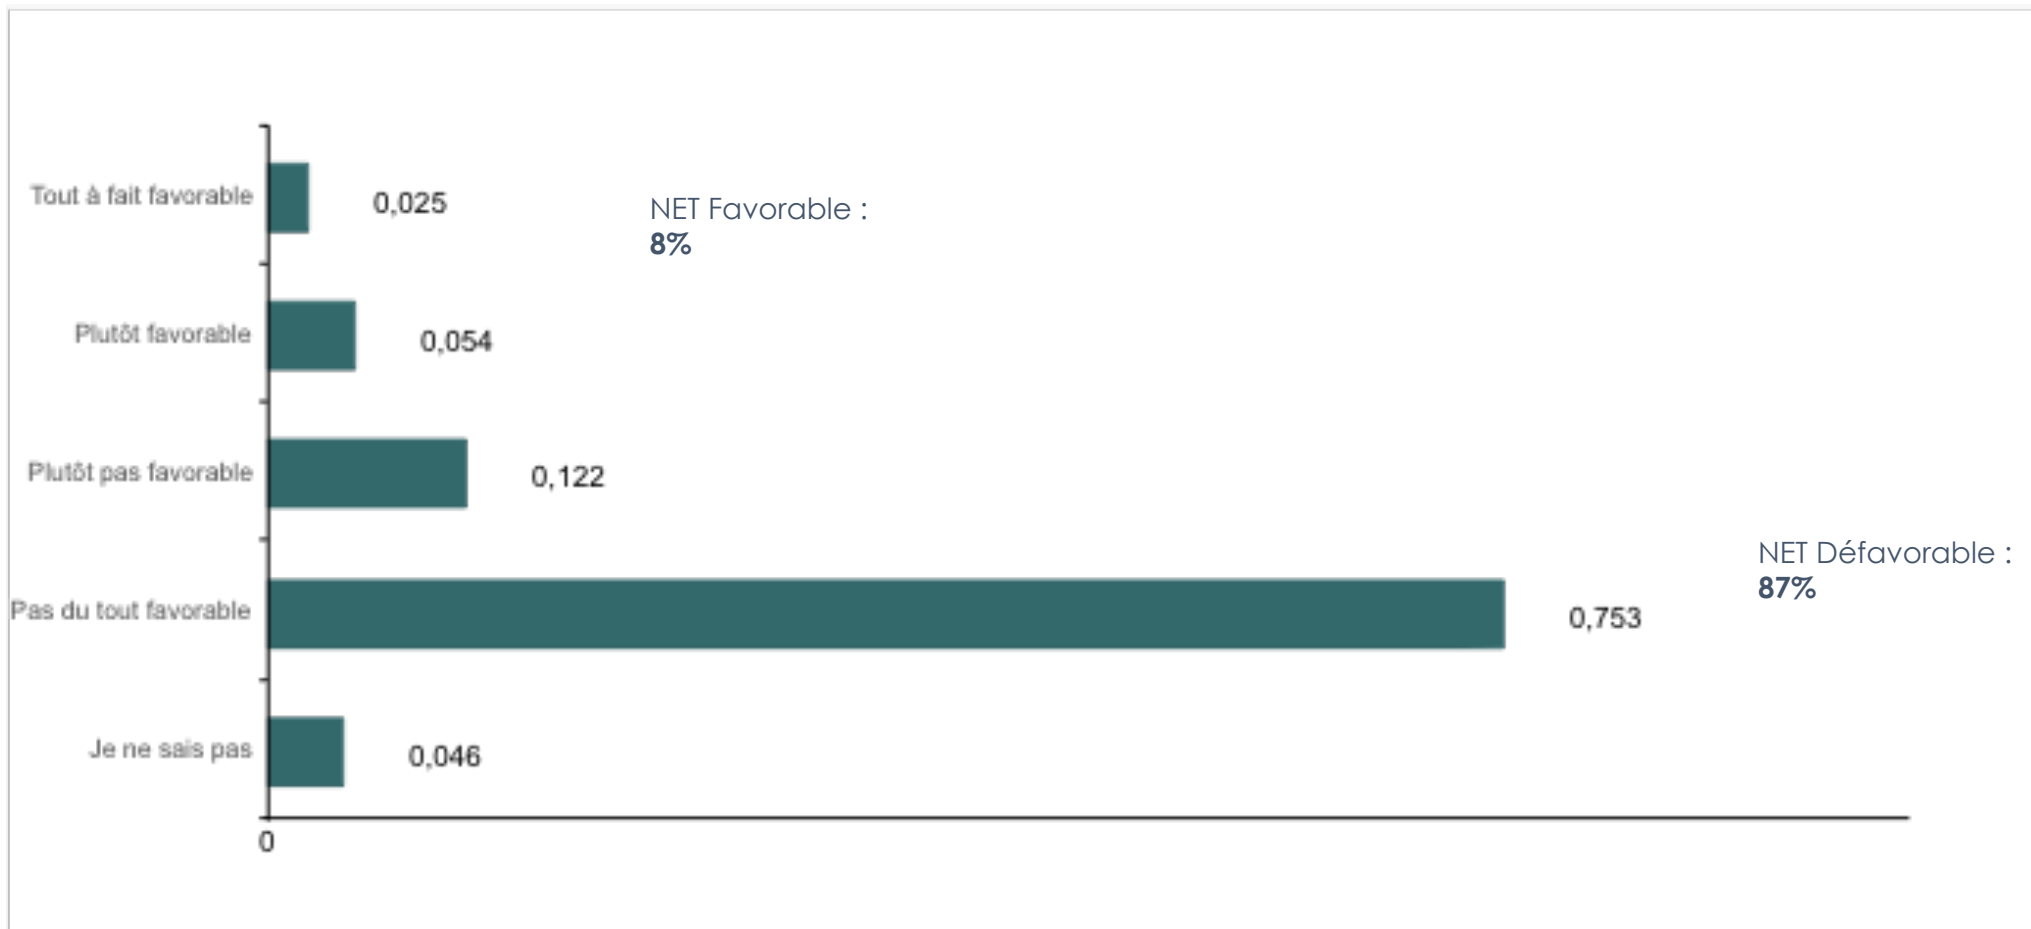

87% des Français sont défavorables à l'élevage des cochons dans des bâtiments fermés, sans accès à l'extérieur (dont 75% ne sont pas du tout favorables).

Dans la majorité des élevages, les cochons sont élevés dans des bâtiments fermés, sans accès à l'extérieur. Dans quelle mesure êtes-vous favorable ou défavorable à cette pratique d'élevage ?

Veillez sélectionner une seule réponse.

Base brute : Français 18+ (1001)