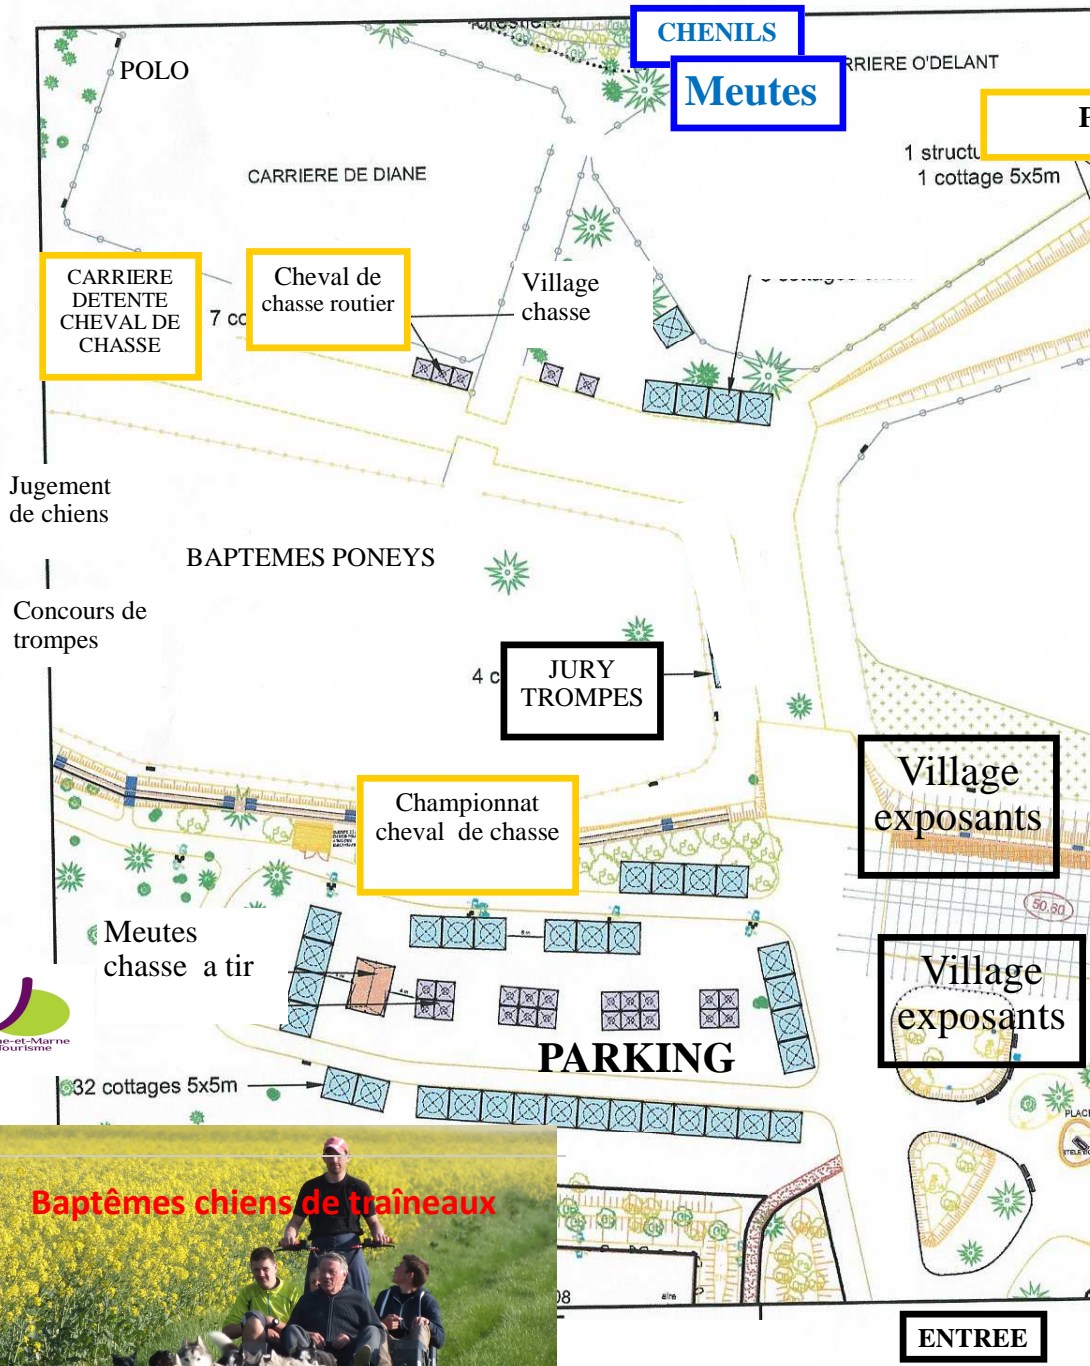

HARPAIL

Travail du cuir

Bourellerie - harnachement - maroquinerie - réparation de selle - réparations diverses

Sophie POISSON VARENNE, ferme de malvoisine, 77720 Champeaux
sophiepoisson@hotmail.fr
06 76 14 53 19
<http://sophiepoisson.wix.com/harpaille>

Imprimerie
Dupli Concept
06 79 17 87 32
dupliconcept@wanadoo.fr