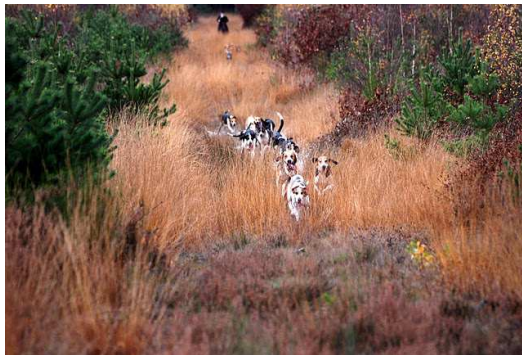

PROGRAMME

Samedi 28 Mai

9h ouverture du village

Exposition de meutes

Championnat de France du Cheval de chasse organisé par la Société de Vénerie et la FFE : épreuve du routier en forêt de Fontainebleau - *épreuve sagesse & présentation*

Concours de trompes : Indiv, duo, trio
Brevet du sonneur classé organisé par la FITF

Présentation des animaux de nos fermes
Présentations des meutes de toutes les races de chiens de chasse

Jugement de chiens

Démonstration de chiens d'arrêt

Baptêmes poneys dans la carrière des princes

Démonstration d'attelage

Présentation de vénerie à pied

Carrousel déguisé

Démonstration d'archerie

Présentation de vénerie à cheval

Cross par équipage : épreuve chronométrée

Working-test avec des retrievers

Nationale d'élevage du Club du Chien d'Ordre

Régionale d'élevage des Jack Russel,

Bergers Australiens et Retrievers

Démonstration de chiens de traîneaux

De 18h à 21h30 : soirée semi-nocturne

Spectacle équestre

Démonstration de Vénerie : drag et curée froide au son des trompes avec les cavaliers du Championnat de France du Cheval de Chasse

Démonstration de dressage par Catherine Henriquet

Démonstration & baptême de chiens de traîneaux

Dimanche 29 Mai

9h ouverture du village

Exposition de meutes

Concours de trompes par sociétés

Championnat de France du Cheval de chasse organisé par la Société de Vénerie et la FFE - *épreuve de maniabilité*

Démonstration de Springers

Régionale d'élevage du Griffon Vendéen et des Chiens de l'Est

10h30 : Messe de Saint Hubert au son des Trompes, célébrée par le Père Lavolée et le Père Jose, curé de Fontainebleau

A partir de 13h30

Présentations des équipages de vénerie

Présentations des meutes de toutes les races de chiens de chasse

Démonstration de chiens d'arrêt

Working-test avec des retrievers

Présentation des animaux de nos fermes

Spectacles équestres

Finale du concours de trompes par sociétés

Baptême de poneys dans la carrière des Princes

Démonstration d'attelage

Démonstration d'archerie

Démonstration & baptême de chiens de traîneaux

Championnat de France du Cheval de chasse organisé par la Société de Vénerie et la FFE - *épreuve du cross*

A partir de 16h30

Spectacle Grande vénerie

Remises des prix des différents championnats

18h30 : Fin de la manifestation...

A l'année prochaine !!